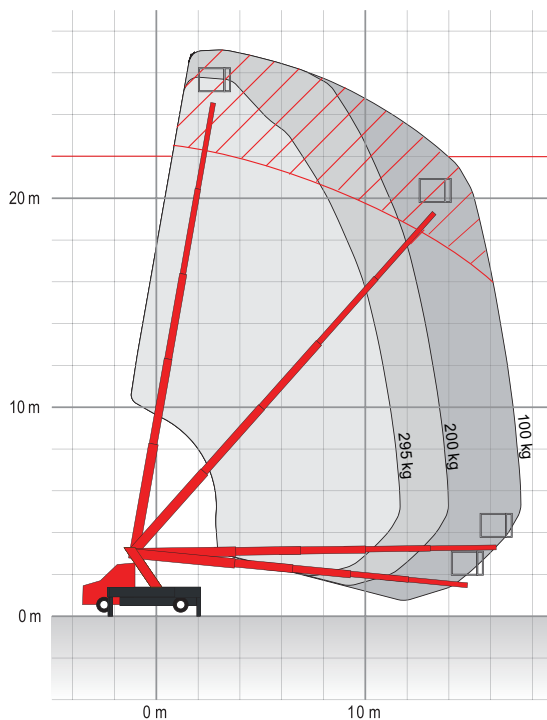

22 m Arbeitshöhe • Selbstfahrer-LKW bis 3,5 t • Führerscheinklasse B/3

ARBEITSBEREICH

Maximale Arbeitshöhe	22 m
Maximale Plattformhöhe	20 m
Maximale Reichweite (100 kg)	17,80 m
Maximale seitliche Reichweite (100 kg)	14,30 m
Maximale seitliche Reichweite (200 kg)	11,50 m
Maximale seitliche Reichweite (295 kg)	9,60 m
Schwenkbereich	450°

ARBEITSKORB

Arbeitskorbabmessungen	1,60 x 0,70 m
Tragfähigkeit	295 kg
Korbdrehung	90°/90°

FAHRZEUGEIGENSCHAFTEN

Länge je nach Fahrzeug	7,47 m oder 8,07 m
Breite	2,34 m
Höhe	3,08 m
Zulässiges Gesamtgewicht	≥ 3500 kg
Abstützbreite schmal	2,30 m
Abstützbreite einseitig	3,10 m
Abstützbreite variabel	3,55 m
Antrieb	Diesel
Führerscheinklasse	B/3

- Korb für 3 Personen zugelassen
- Hohe Tragfähigkeit (295 kg)
- Hohe seitliche Reichweite
- Variable Abstützung
- Hohe Bewegungsgeschwindigkeit
- Aufstell-/Einfahrautomatik

Technische Änderungen vorbehalten. Bilder nicht bindend.