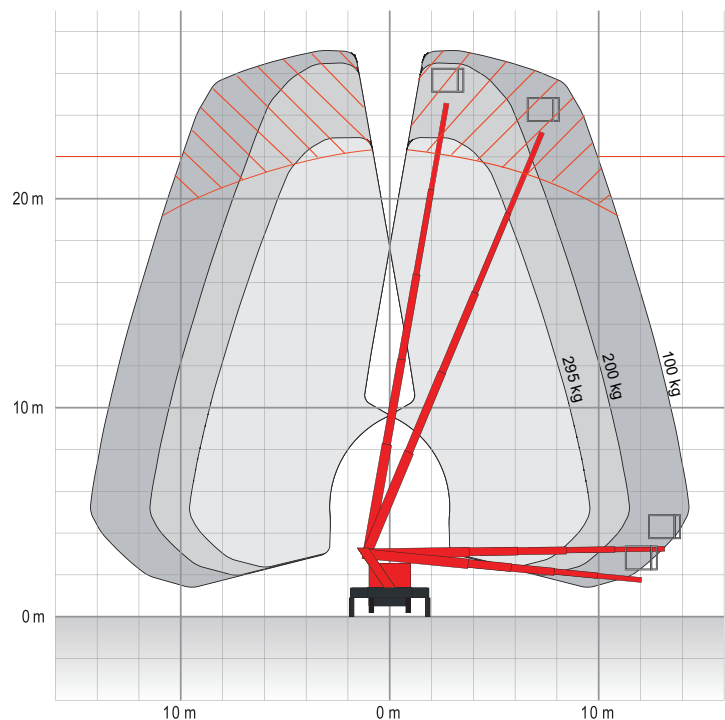

22 m Arbeitshöhe • Selbstfahrer-LKW bis 3,5 t • Führerscheinklasse B/3

ARBEITSBEREICH

Maximale Arbeitshöhe	22 m
Maximale Plattformhöhe	20 m
Maximale Reichweite (100 kg)	17,80 m
Maximale seitliche Reichweite (100 kg)	14,30 m
Maximale seitliche Reichweite (200 kg)	11,50 m
Maximale seitliche Reichweite (295 kg)	9,60 m
Schwenkbereich	450°

ARBEITSKORB

Arbeitskorbabmessungen	1,60 x 0,70 m
Tragfähigkeit	295 kg
Korbdrehung	90°/90°

FAHRZEUGEIGENSCHAFTEN

Länge je nach Fahrzeug	7,47 m oder 8,07 m
Breite	2,34 m
Höhe	3,08 m
Zulässiges Gesamtgewicht	≥ 3500 kg
Abstützbreite schmal	2,30 m
Abstützbreite einseitig	3,10 m
Abstützbreite variabel	3,55 m
Antrieb	Diesel
Führerscheinklasse	B/3

- Korb für 3 Personen zugelassen
- Hohe Tragfähigkeit (295 kg)
- Hohe seitliche Reichweite
- Variable Abstützung
- Hohe Bewegungsgeschwindigkeit
- Aufstell-/Einfahrautomatik

Technische Änderungen vorbehalten. Bilder nicht bindend.