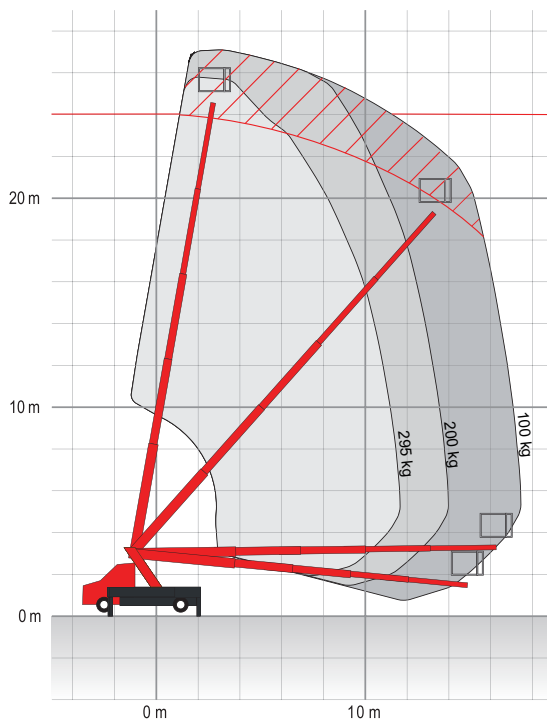

Technische Änderungen vorbehalten. Bilder nicht bindend.