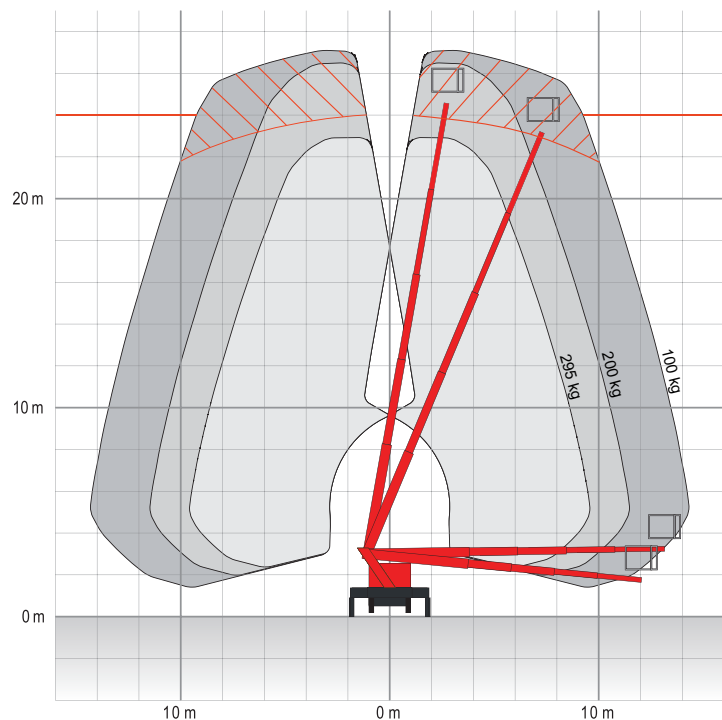

Technische Änderungen vorbehalten. Bilder nicht bindend.