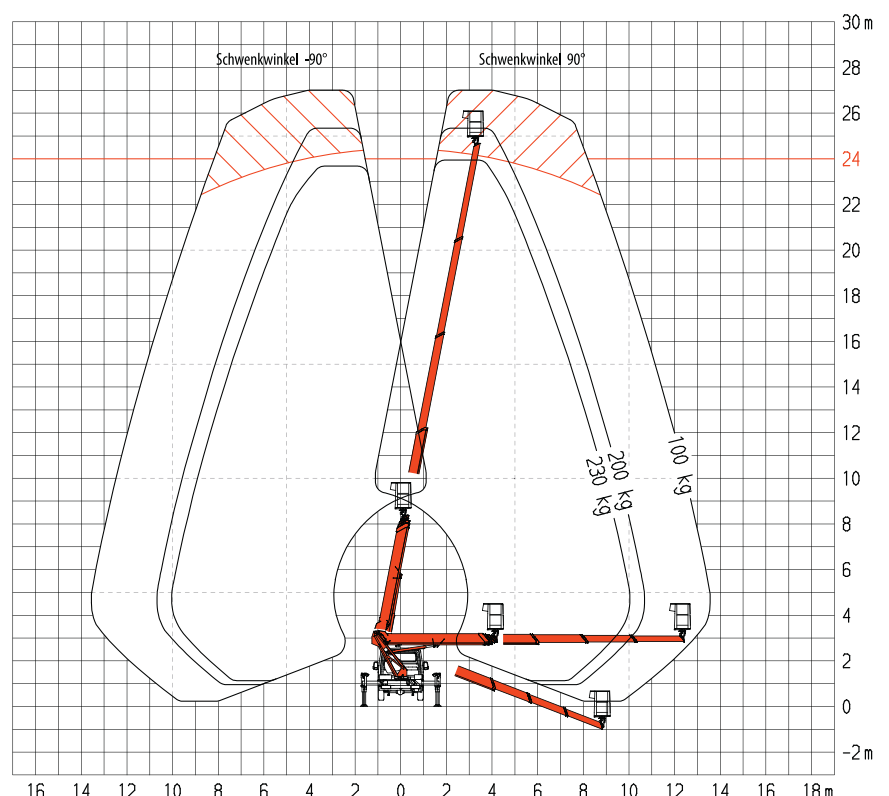

Technische Änderungen vorbehalten. Bilder nicht bindend.