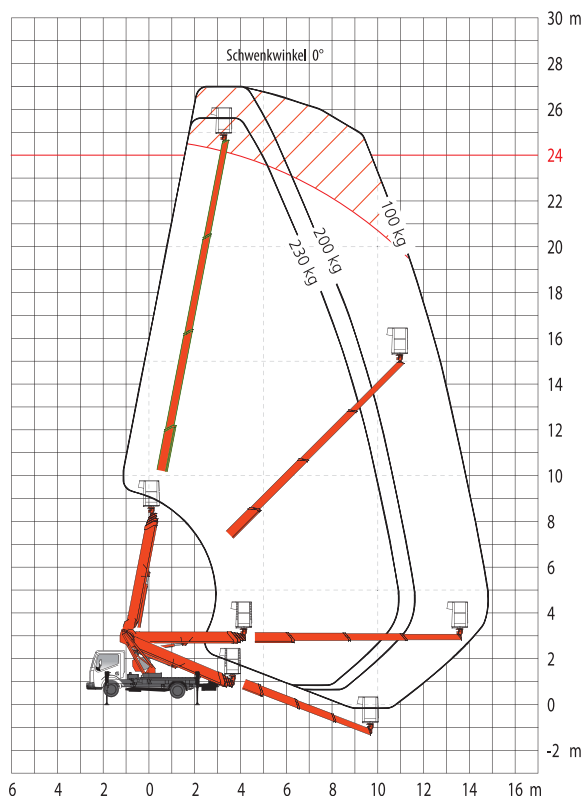

Technische Änderungen vorbehalten. Bilder nicht bindend.